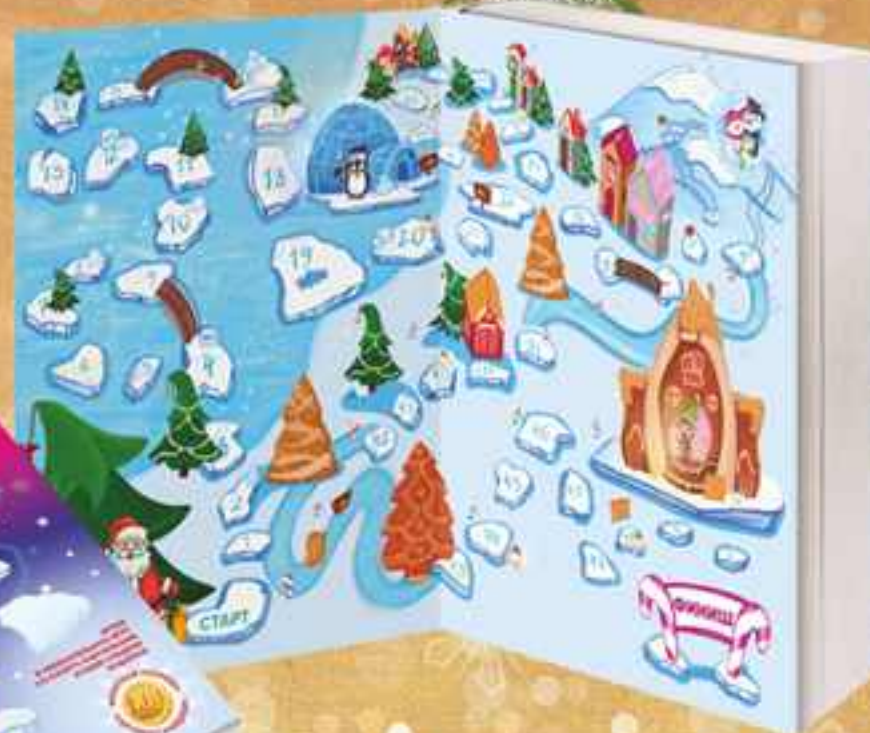

1969
рублей

Скритч-игра

вес
650
грамм

Бюджет Стандарт Премиум

960
рублей

1090
рублей

2630
рублей

Мой любимый город